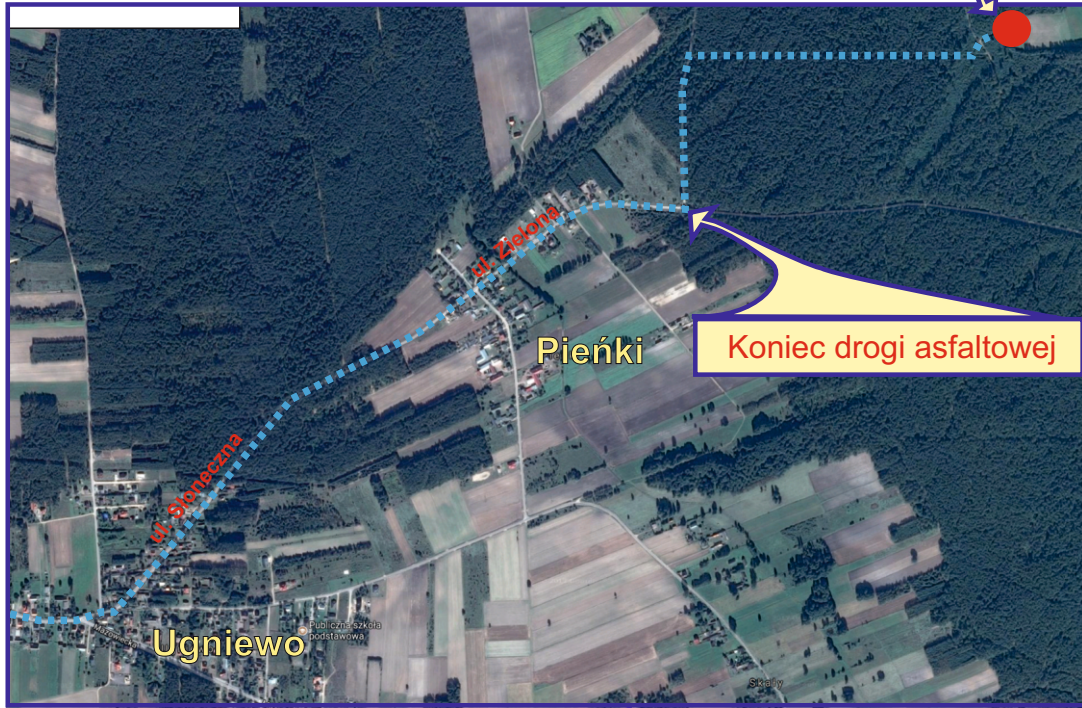

BIURO ZAWODÓW
Domek Koła Łowieckiego "MYKITA"
w Kalinowie Parcel
52°48'31.6" N
21°59'38.4"E

Brak zjazdu z dr. S8 w miejscowości Podborze ze wzgl. na roboty drogowe.